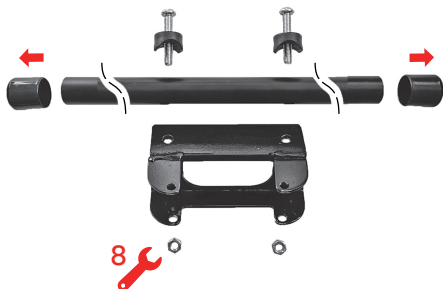

1. Dévissez la platine, déboitez les bouchons du tube

Enfant grand gabarit

2. passez les sangles du harnais dans les **fentes hautes** du dossier

2. passez le tube dans les attaches **basses** du dossier et dans les sangles du harnais

3. Vérifiez que les 4 points d'attaches soient conformes et passent dans le tube

Enfant petit gabarit

2. passez les sangles du harnais dans les **fentes basses** du dossier

3. passez le tube dans les attaches **hautes** du dossier et dans les sangles du harnais

4. Vérifiez que les 4 points d'attaches soient conformes et passent dans le tube

5. Revissez la platine comme fournie initialement, emboitez les bouchons du tube