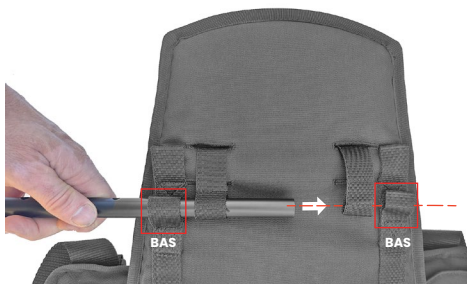

1. Dévissez la platine, déboitez les bouchons du tube

Enfant grand gabarit

2. passez les sangles du harnais dans les **fentes hautes** du dossier

2. passez le tube dans les attaches **basses** du dossier et dans les sangles du harnais

3. Vérifiez que les 4 points d'attaches soient conformes et passent dans le tube

Enfant petit gabarit

2. passez les sangles du harnais dans les **fentes basses** du dossier

3. passez le tube dans les attaches **hautes** du dossier et dans les sangles du harnais